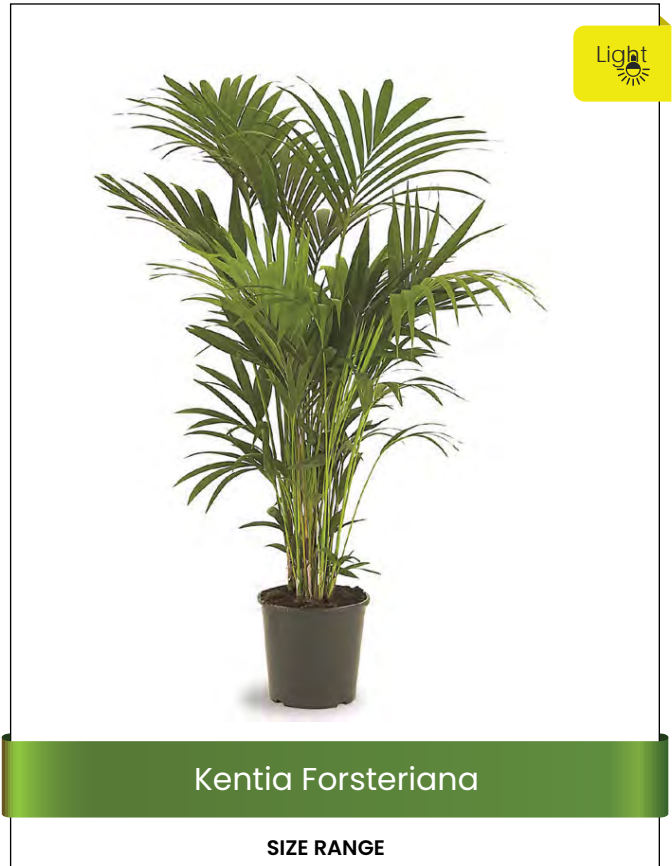

SIZE RANGE

20-30cm - *IPL0060* | 60-80cm - *IPL0063*

Light 

Gardenia Jasminoides

SIZE RANGE

60cm - *IPL0061* | 30cm - *IPL0062*

Light 

Syngonium Butterfly

SIZE RANGE

15-20cm - *IPL0064*

Light 

Fitunia Mix

SIZE RANGE

10-15cm - *IPL0065*

Light 

Hedera Helix

SIZE RANGE

20-30cm - *IPL0066*

Light 

Bird of Paradise

SIZE RANGE

60-80cm - *IPL0067*

60-80cm - *IPL0068* | 100-140cm - *IPL0069*

60-80cm - *IPL0070* | 100-140cm - *IPL0071*

60-80cm - *IPL0072* | 100-140cm - *IPL0073*

80-100cm - *IPL0074*

Livingstonia Palm

SIZE RANGE

20-30cm - *IPL0075*

Livingstonia Palm

SIZE RANGE

50-60cm - *IPL0076*